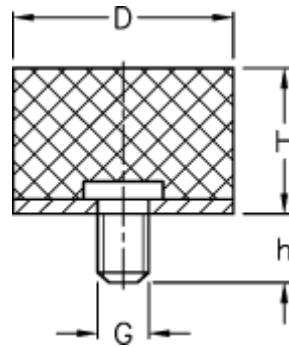

Varenummer: 514010610023104
Beskrivelse: KLEE Vibrationsdæmper type 4
20-15-4, M6x10, NR - 60 shore

Mål

D = 20
G = M6
h = 10
H = 15